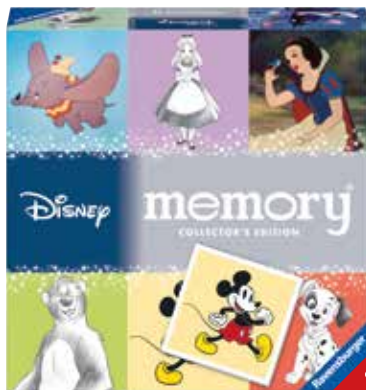

## ECRAN MAGIQUE PETIT PRINCE

Dessine avec un stylo magique et recommence à l'infini grâce à l'effaceur coulissant. A partir de 3 ans.

Ravensburger