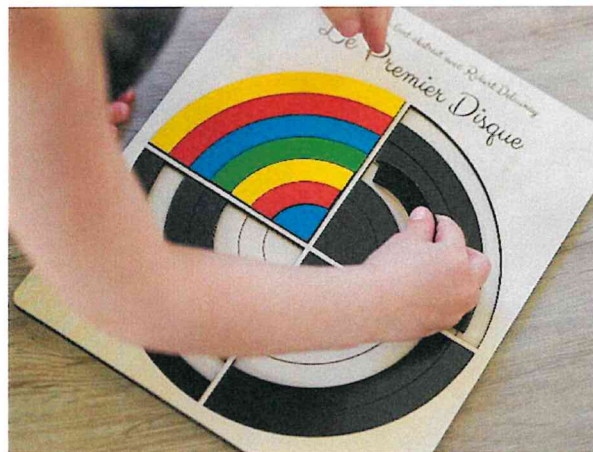

Code C073 : Premier disque

4-6 ans

Inspiré de l'œuvre du célèbre Robert Delaunay, joue à ta guise avec les couleurs pour refaire le tableau de ton choix. Ce puzzle est composé de quarts de cercle de différentes tailles, de différentes épaisseurs et couleurs.

Produit en bois, fait-main, fourni avec couvercle fermé et notice, marquage CE

Dimensions : 22 x 26 cm

« L'art de jouer » est une entreprise locale, basée à Chadeleuf.

Alexandra, habitante de Chadeleuf, a créé ces derniers mois L'Art de Jouer : infirmière puéricultrice en reconversion, elle conçoit et fabrique des jeux en bois principalement sur le thème de l'Art.

Elle revisite, à travers des puzzles, des œuvres du 20ème siècle afin de faire (re)découvrir de nombreux artistes.

Des produits éco-responsable, pédagogique, ludique et artistique, qui répondent aux exigences européennes relatives à la sécurité des jouets (norme EN 71).