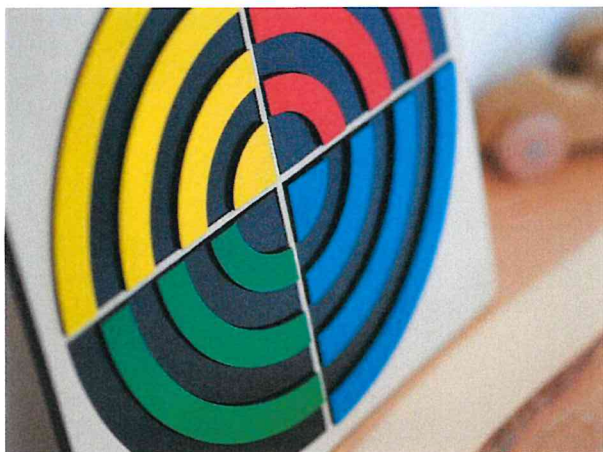

Code C073 : Premier disque

4-6 ans

Inspiré de l'œuvre du célèbre Robert Delaunay, joue à ta guise avec les couleurs pour refaire le tableau de ton choix. Ce puzzle est composé de quarts de cercle de différentes tailles, de différentes épaisseurs et couleurs.

Produit en bois, fait-main, fourni avec couvercle fermé et notice, marquage CE

Dimensions : 22 x 26 cm

« L'art de jouer » est une entreprise locale, basée à Chadeleuf.

Alexandra, habitante de Chadeleuf, a créé ces derniers mois L'Art de Jouer : infirmière puéricultrice en reconversion, elle conçoit et fabrique des jeux en bois principalement sur le thème de l'Art.

Elle revisite, à travers des puzzles, des œuvres du 20ème siècle afin de faire (re)découvrir de nombreux artistes.

Des produits éco-responsable, pédagogique, ludique et artistique, qui répondent aux exigences européennes relatives à la sécurité des jouets (norme EN 71).