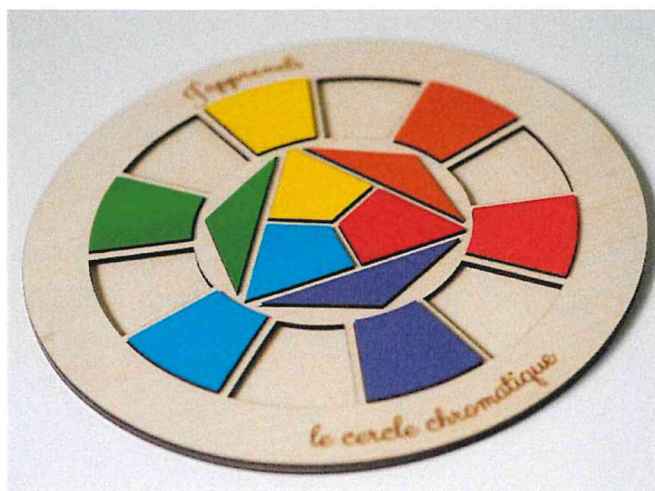

Cette année le CCAS de Chadeleuf élargit son offre de jouets on vous proposant de l'artisanat local : des jouets en bois fabriqués à Chadeleuf par « L'art de jouer ».

### Code A073: Cercle chromatique.

4-6 ans

Ocre, chartreuse ou vermillon ? Un jeu pour apprendre comment s'organisent les couleurs entre elles, comment obtenir des couleurs tertiaires, mais aussi distinguer les teintes chaudes des froides.

Produit en bois, fait-main, fourni avec couvercle et notice, marquage CE

Dimensions : 25 cm de diamètre

## Code C073 : Premier disque

4-6 ans

Inspiré de l'œuvre du célèbre Robert Delaunay, joue à ta guise avec les couleurs pour refaire le tableau de ton choix. Ce puzzle est composé de quarts de cercle de différentes tailles, de différentes épaisseurs et couleurs.