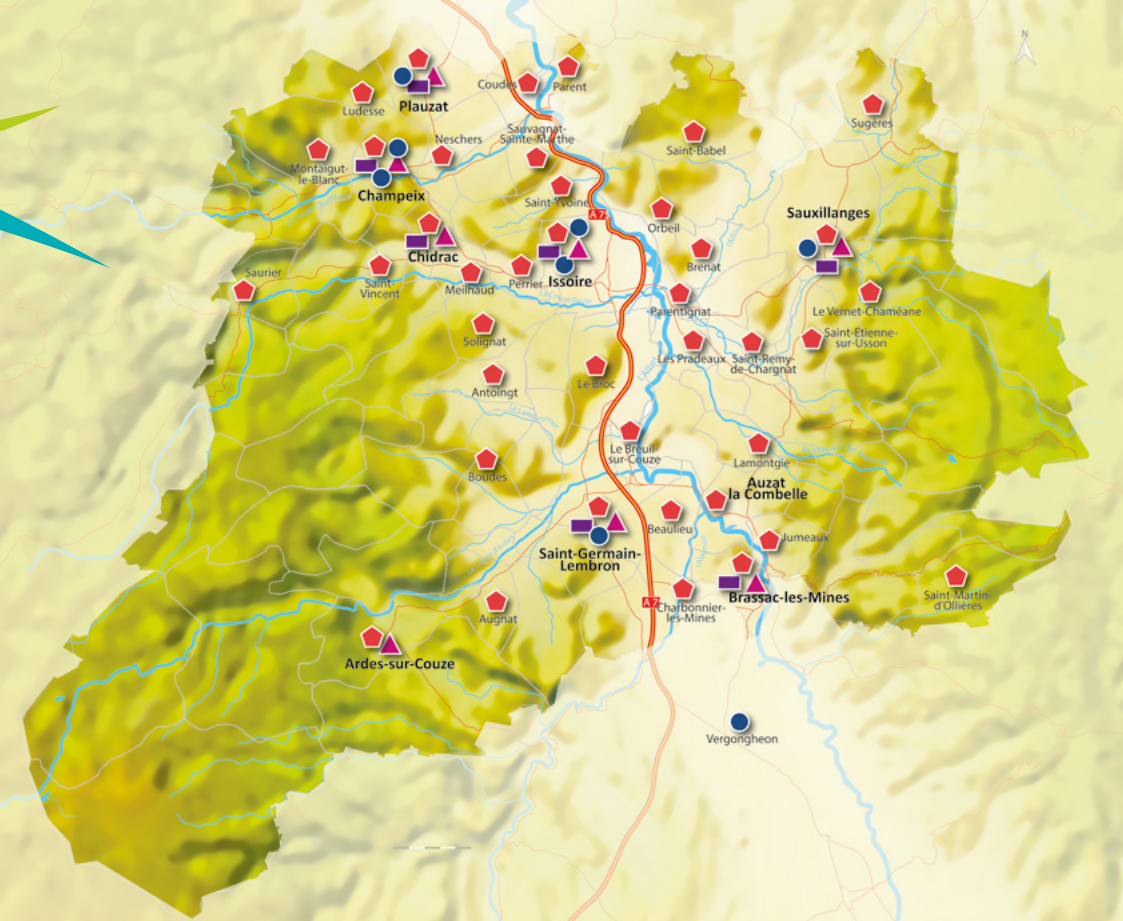

Sommaire

- Petite enfance (de 0 à 6 ans) p. 8
- Accueils périscolaires (PS-CM2) p. 16
- Accueils de loisirs (à partir de 3 ans) p. 23
- Espaces jeunes (dès l'entrée en 6e) p. 34